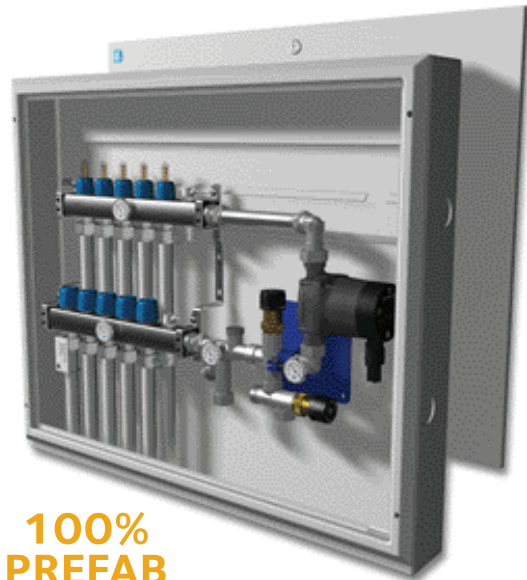

Collecteur mélangeur

Pour installation sur habitation à source de chaleur haute température ou habitation avec 2 températures.

Application :

- Chauffage sol
- Ventilo-convecteurs
- De 2 à 12 sorties

Livré avec

- Débitmètres
- 2 Vannes d'alimentation raccord 1 pouce
- 2 thermomètres
- Circulateur Grundfos Alpha 2L 15-60 à **modulation de puissance**

**100%
PREFAB**
Jusqu'à 200m²

Modèles et tailles :

Collecteur préfab mélangeur