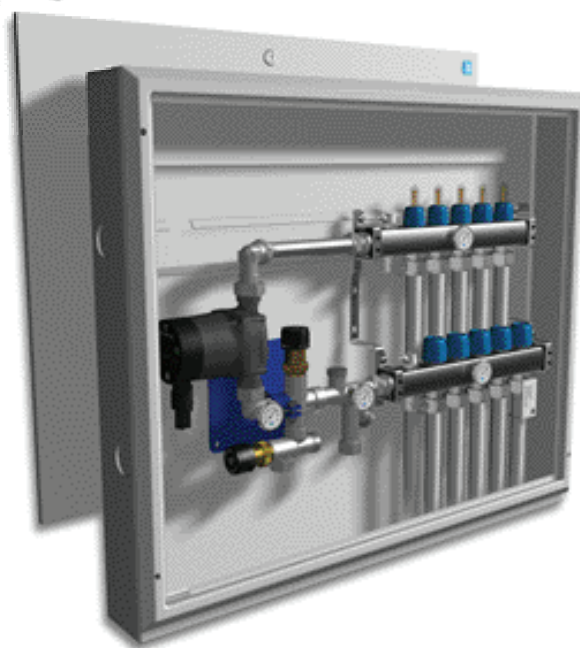

LK Systems Collecteurs

LK Floor Heating
Warm homes to desire

**100%
PREFAB**

Avantages :

- Contrôlé en usine
- En cas de fuite l'eau s'écoule par la sortie frontale et est immédiatement détectable
- Installation rapide

**Plancher
Chauffant**

LE FIN DU FIN

www.plancherchauffant.be