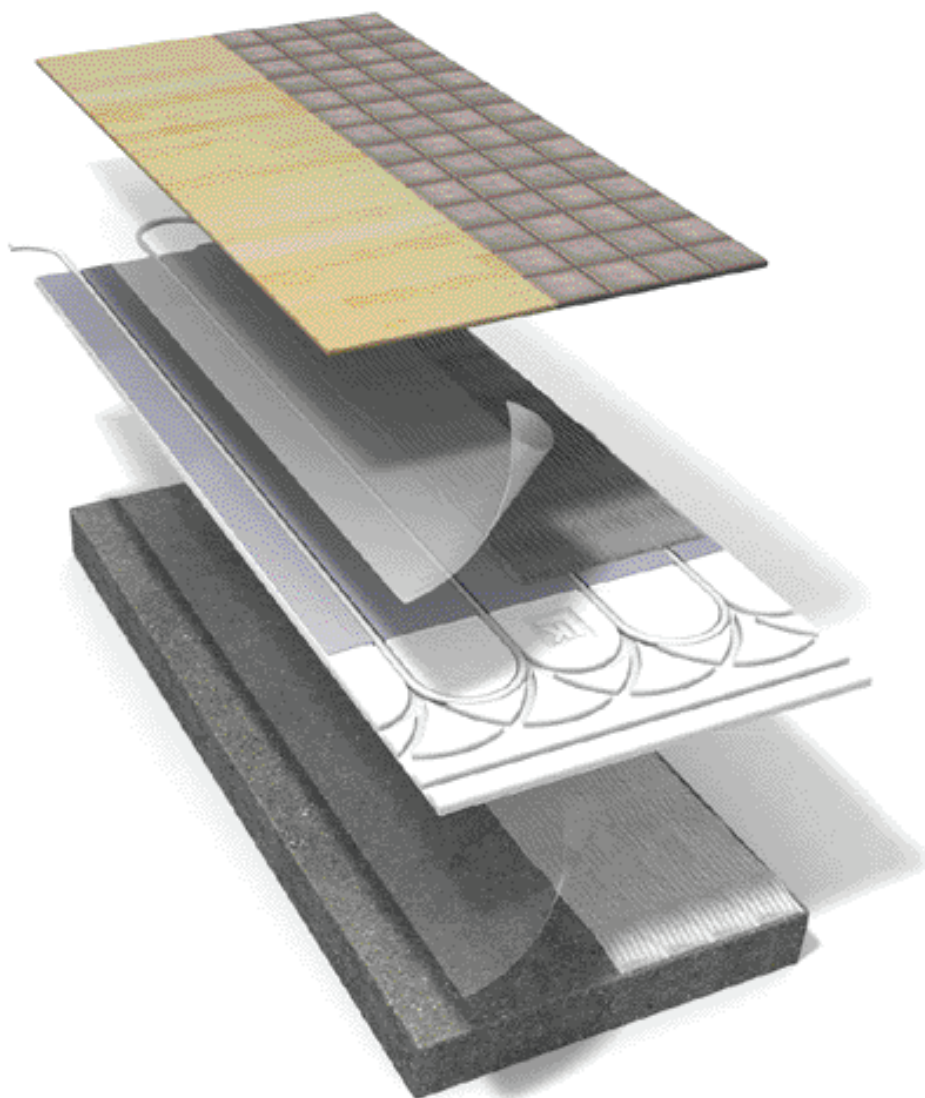

# LK Systems EPS 16mm

**LK Floor Heating**  
*Warm homes to desire*

**16 mm seulement**

**Tout le confort du chauffage sol en seulement 16mm**  
**Pose directe sur chape ou carrelage existant,**  
**répond immédiatement à vos besoins de chauffage**

## Confort

- Grâce à la régulation ICS
  - Température réglable pièce par pièce, zone par zone
  - Programmable
- Répartition homogène de la chaleur grâce aux diffuseurs en aluminium
- Réagit immédiatement à votre demande !
- Zone de confort optimale, chauffe de 0 à 2m de haut
- Hygiénique, pas de mouvement d'air et de poussière
- Profitez de tous les murs de votre habitation, gagnez près de 7% d'espace par pièce

## Sol coulé en PU, vinyle

---