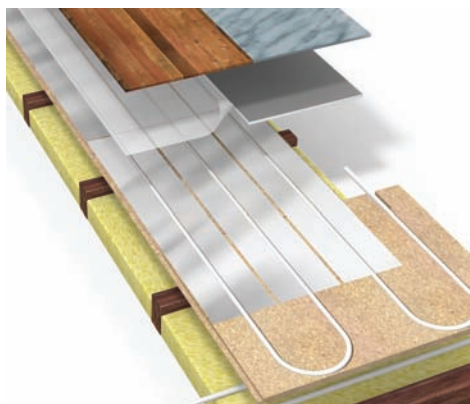

Sur gîtage/solivage

- 2 en 1 : plancher + chauffage sol « **Unique sur le marché** ».
- Fin : 22mm tout compris.
- Rainuré langueté en Z pour plus de résistance.
- Reprend la charge.
- Pose à sec, vissé et collé.