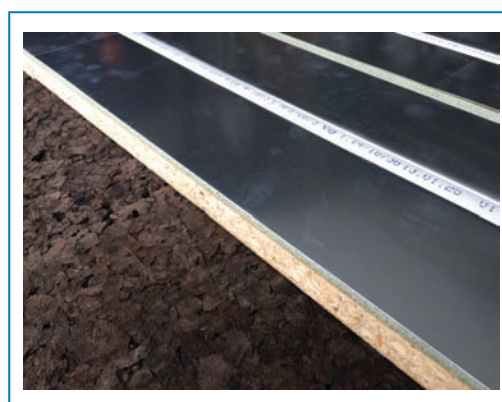

Sur gîtage/solivage

- 2 en 1 : plancher + chauffage sol « **Unique sur le marché** ».
- Fin : 22mm tout compris.
- Rainuré langueté en Z pour plus de résistance.
- Reprend la charge.
- Pose à sec, vissé et collé.

Pose flottante

Sur billes de Fermacell

Sur panneaux isolants Liège, PUR, PIR,

Pose collée

Collé sur chape

Colle Sika T52

Sur carrelage existant

Colle Sika T52